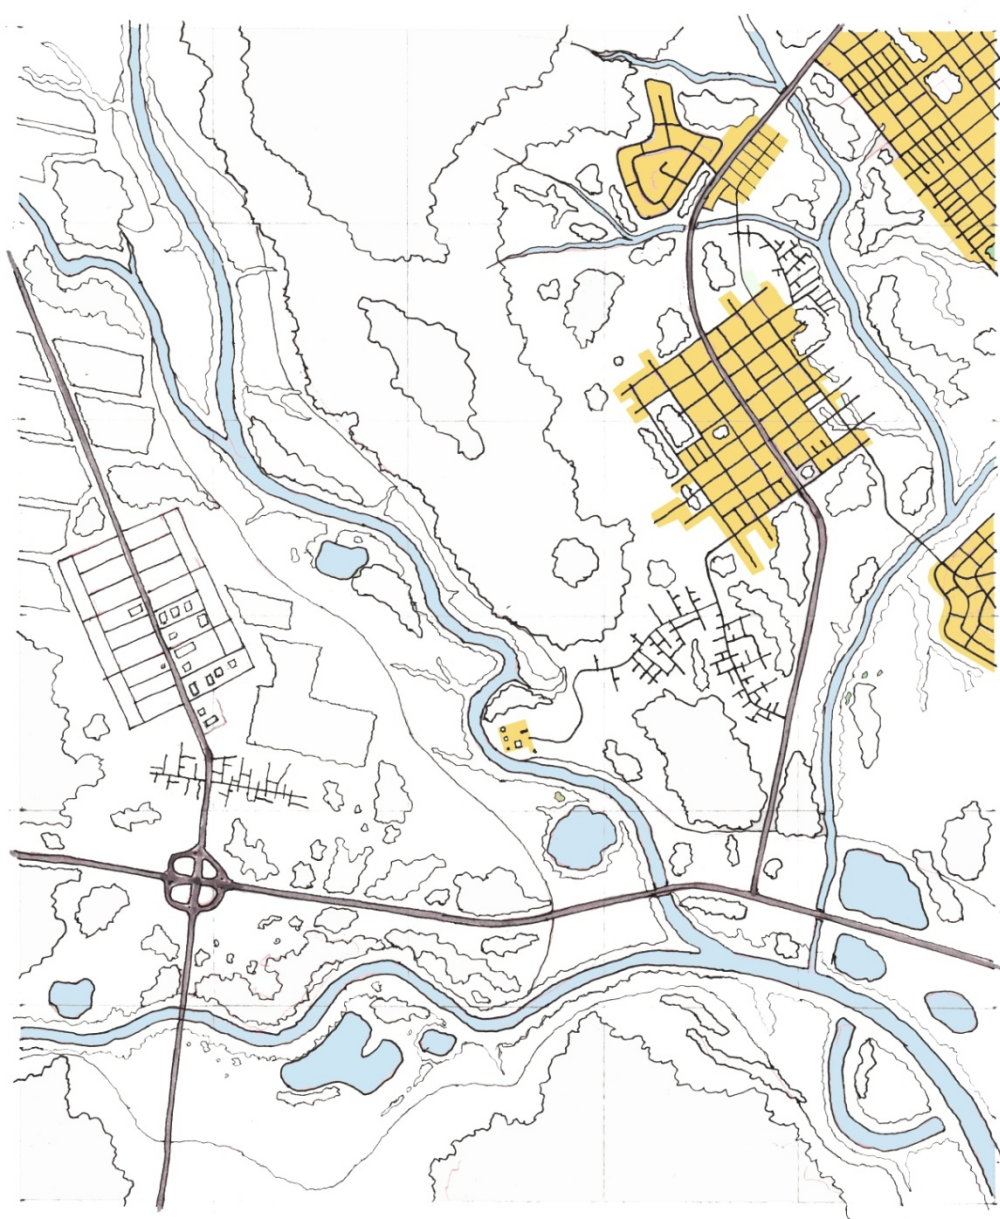

AUP 0652 PLANEJAMENTO DA PAISAGEM

EXERCÍCIO 1
2018