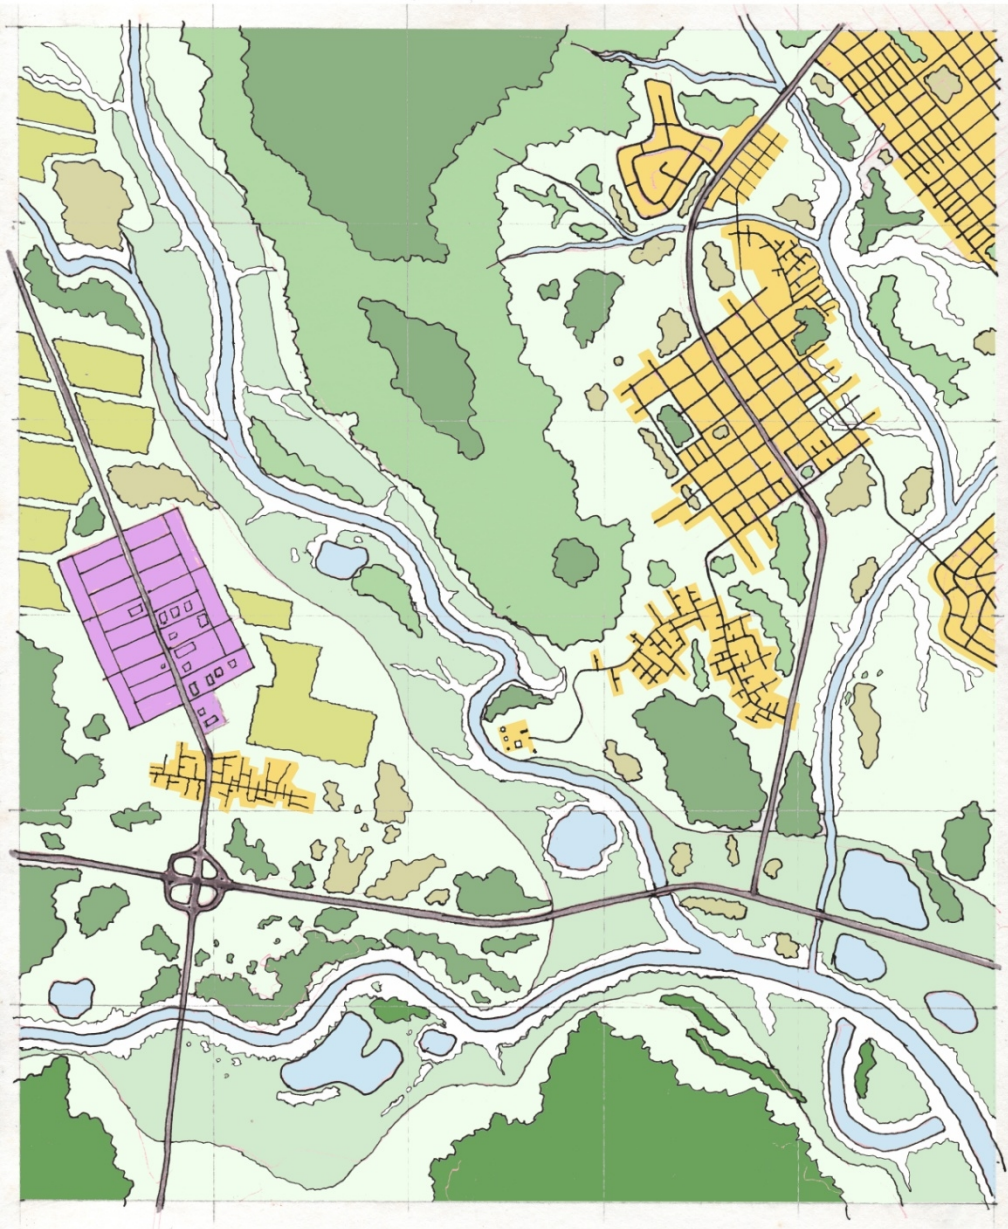

Monitoria : Ms. Adriana Afonso Sandre
Gabriela Vaz Sant`Anna

- MC MATA CILIAR
- VA VÁRZEA
- CA CAMPO
- SE SILVICULTURA DE EUCALIPTO
- SI SECUNDÁRIA INICIAL
- ST SECUNDÁRIA INTERMEDIÁRIA
- SA SECUNDÁRIA AVANÇADA
- PR PRIMÁRIA