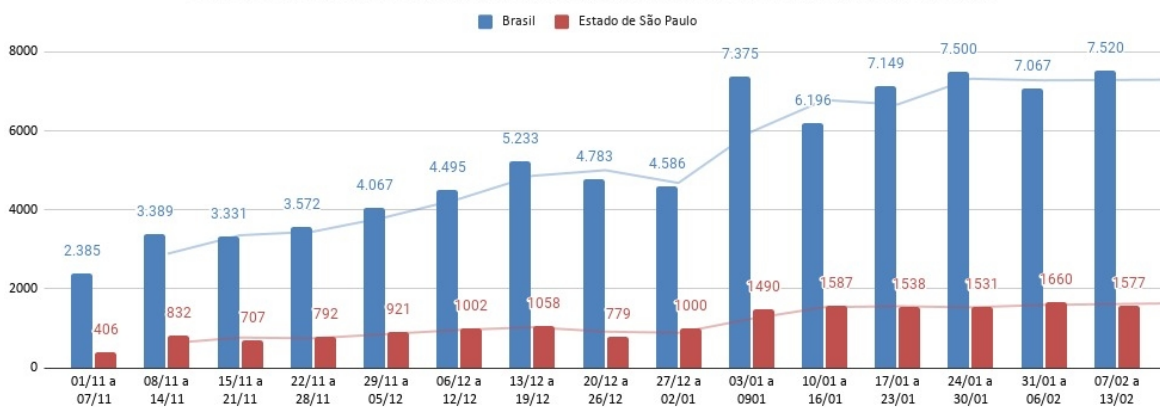

Euler Sandeville e Bruna Palma  
 Instituto da Paisagem  
 16 de fevereiro de 2021

Com a última atualização da semana 07/02 a 13/02, é possível observar que os casos notificados, por mais que estejam diminuindo nas últimas semanas, permanecem em um patamar elevado em comparação com dezembro; são 13.788 casos notificados apenas na última semana. O número de óbitos cresce no Brasil e na cidade de São Paulo; no Estado e Região Metropolitana de São Paulo, a linha de tendência demonstra a possibilidade do número de óbitos aumentar nas próximas semanas, mesmo com uma pequena queda registrada.

Reforça-se a necessidade de manter as medidas de distanciamento social neste momento de aumento de óbitos e de primeira etapa de vacinação.

conheça o projeto a natureza e o tempo (o mundo)

<http://biosphera21.net.br/>

COVID-19. Casos notificados por semana. Org: Instituto da Paisagem. Fonte: SEADE, Ministério da Saúde

COVID-19. Óbitos notificados por semana. Org: Instituto da Paisagem. Fonte: SEADE

COVID-19. Óbitos notificados por semana. Org: Instituto da Paisagem. Fonte: SEADE, Ministério da Saúde