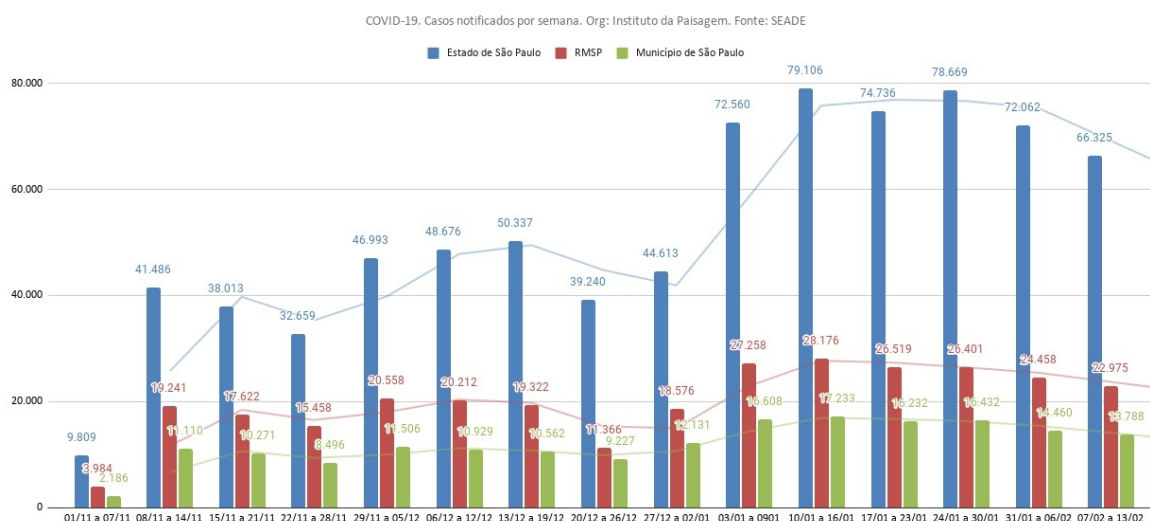

Euler Sandeville e Bruna Palma  
 Instituto da Paisagem  
 16 de fevereiro de 2021

Com a última atualização da semana 07/02 a 13/02, é possível observar que os casos notificados, por mais que estejam diminuindo nas últimas semanas, permanecem em um patamar elevado em comparação com dezembro; são 13.788 casos notificados apenas na última semana. O número de óbitos cresce no Brasil e na cidade de São Paulo; no Estado e Região Metropolitana de São Paulo, a linha de tendência demonstra a possibilidade do número de óbitos aumentar nas próximas semanas, mesmo com uma pequena queda registrada.

Reforça-se a necessidade de manter as medidas de distanciamento social neste momento de aumento de óbitos e de primeira etapa de vacinação.

conheça o projeto a natureza e o tempo (o mundo)

<http://biosphera21.net.br/>