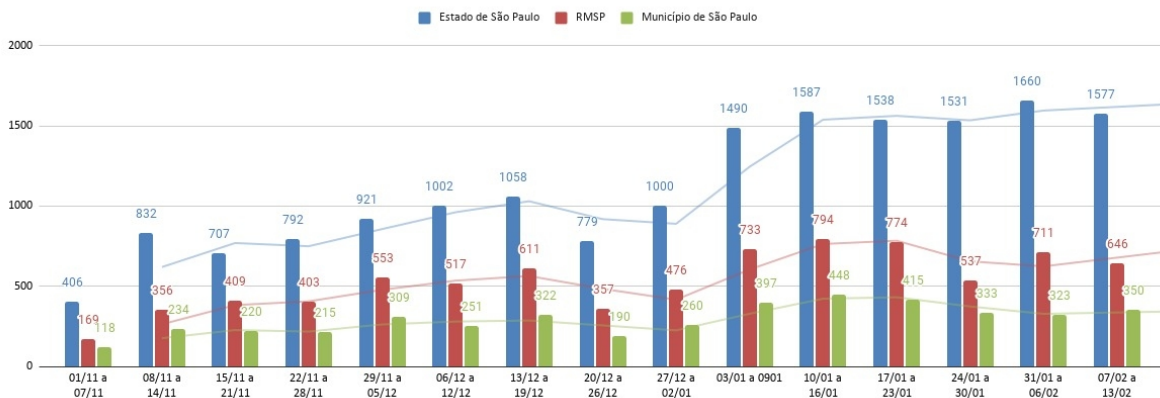

Euler Sandeville e Bruna Palma  
 Instituto da Paisagem  
 16 de fevereiro de 2021

Com a última atualização da semana 07/02 a 13/02, é possível observar que os casos notificados, por mais que estejam diminuindo nas últimas semanas, permanecem em um patamar elevado em comparação com dezembro; são 13.788 casos notificados apenas na última semana. O número de óbitos cresce no Brasil e na cidade de São Paulo; no Estado e Região Metropolitana de São Paulo, a linha de tendência demonstra a possibilidade do número de óbitos aumentar nas próximas semanas, mesmo com uma pequena queda registrada.

Reforça-se a necessidade de manter as medidas de distanciamento social neste momento de aumento de óbitos e de primeira etapa de vacinação.

conheça o projeto a natureza e o tempo (o mundo)

<http://biosphera21.net.br/>

COVID-19. Casos notificados por semana. Org: Instituto da Paisagem. Fonte: SEADE, Ministério da Saúde

COVID-19. Óbitos notificados por semana. Org: Instituto da Paisagem. Fonte: SEADE

COVID-19. Óbitos notificados por semana. Org: Instituto da Paisagem. Fonte: SEADE, Ministério da Saúde