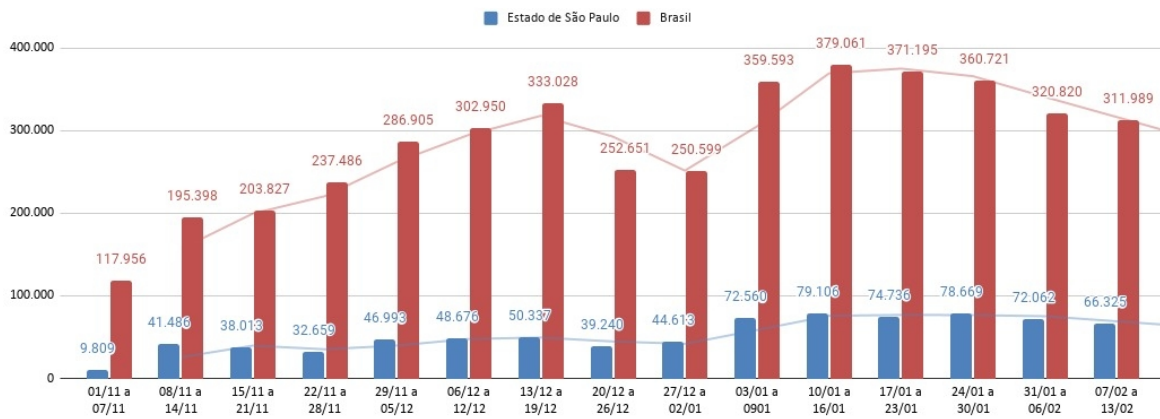

COVID-19. Casos notificados por semana. Org: Instituto da Paisagem. Fonte: SEADE, Ministério da Saúde