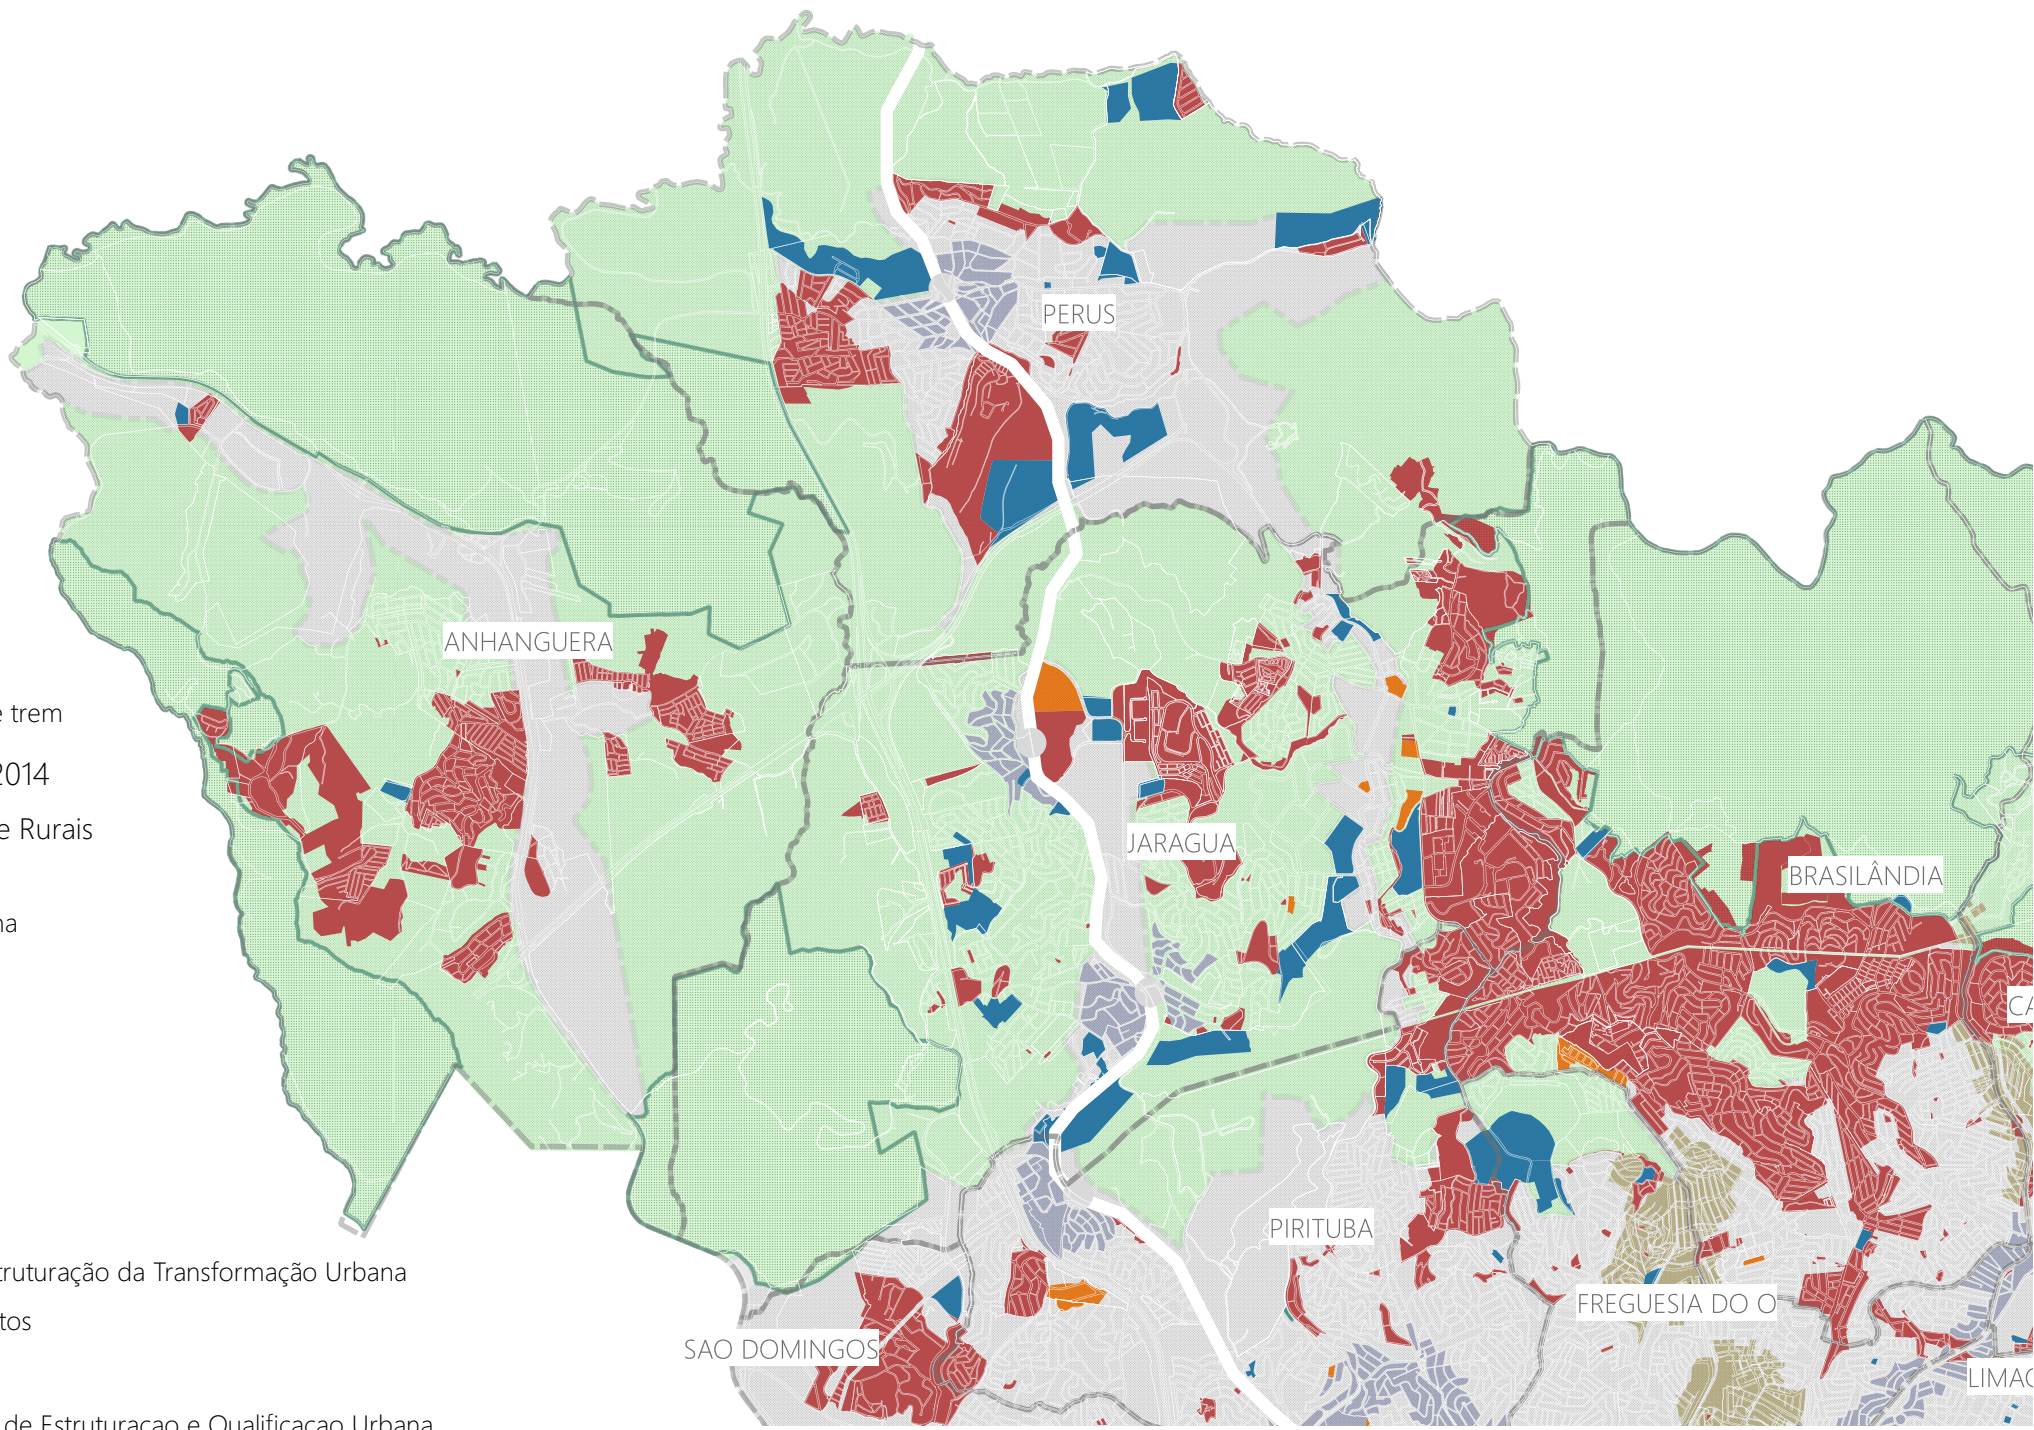

# ZONAS E EIXOS - PDE 2014

- Distritos
- Estações de trem
- Plano Diretor 2014
- Zonas Urbanas e Rurais
  - Zona Rural
  - Zona Urbana
- ZEIS
  - ZEIS-2
  - ZEIS-3
  - ZEIS-4
  - ZEIS-5
  - ZEIS-1
- Eixos de Estruturação da Transformação Urbana
- Eixos Previstos
- Macrozonas
  - Macrozona de Estruturação e Qualificação Urbana
  - Macrozona de Proteção e Recuperação Ambiental

Fonte: Prefeitura de São Paulo  
Elaboração: NEP / FAUUSP