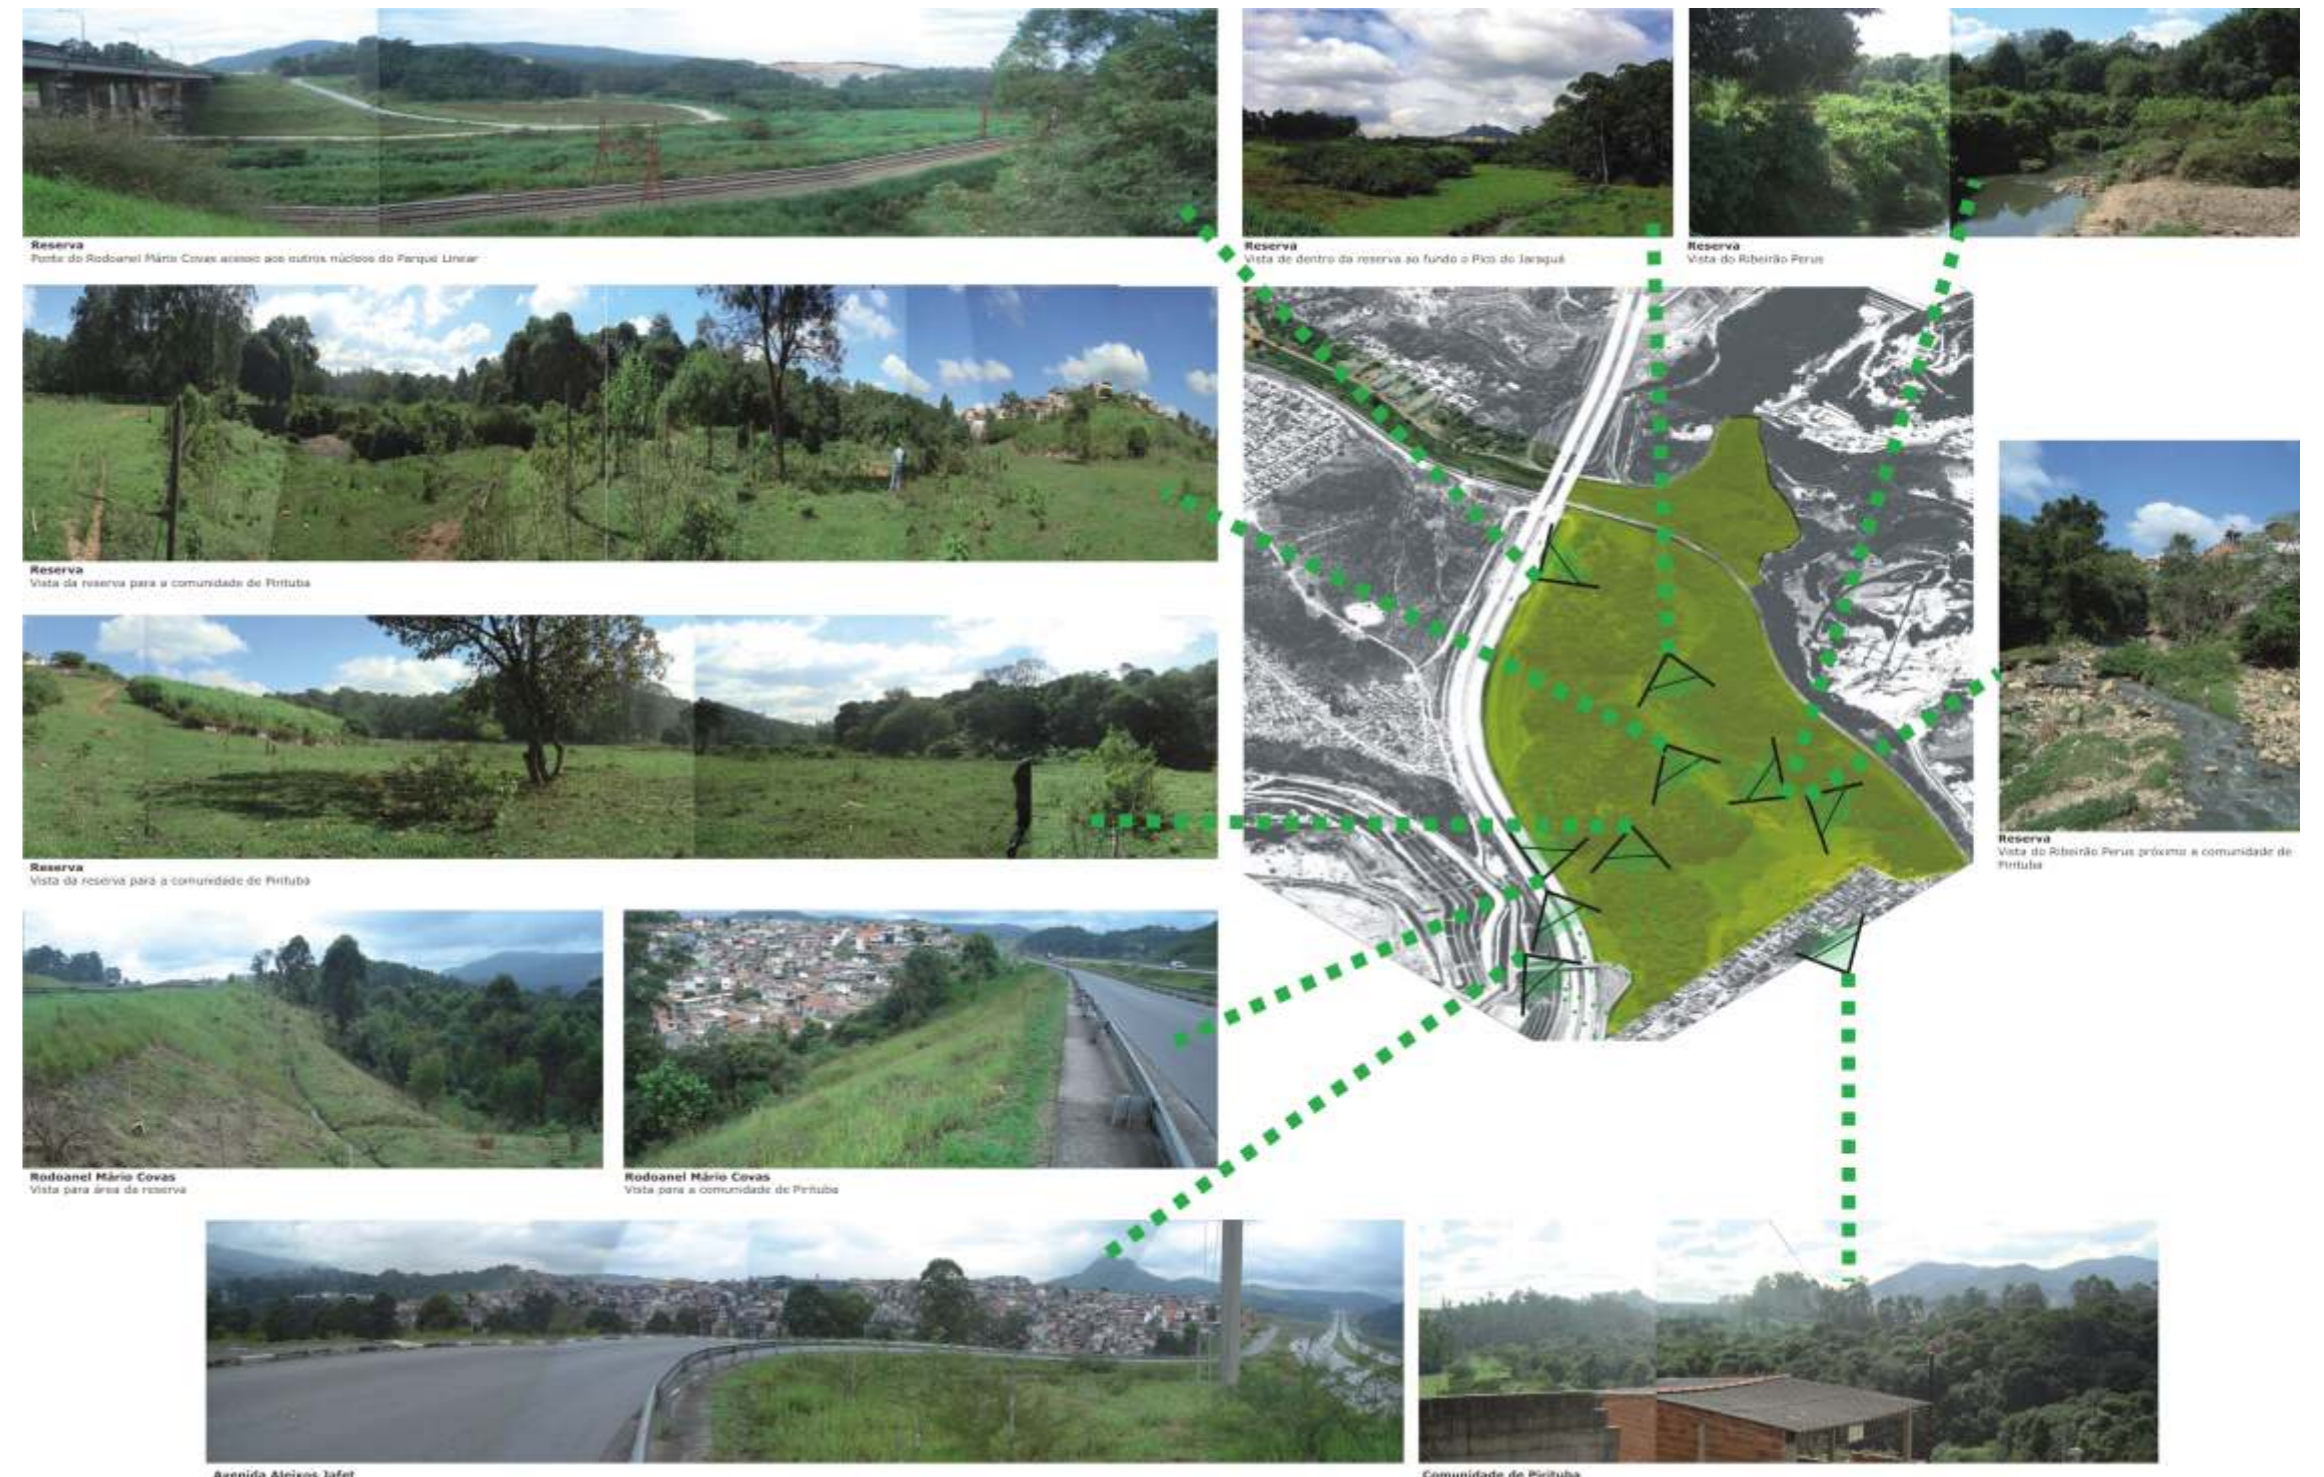

PARQUE LINEAR RIBEIRÃO PERUS

PERUS VAI GANHAR UM GRANDE PARQUE. PARTICIPE DESTA CONQUISTA!

NÚCLEO 3 RESERVA - ANÁLISE

LOCALIZAÇÃO E MORFOLOGIA DA PAISAGEM

CARACTERÍSTICAS DA PAISAGEM

NÚCLEO 3 RESERVA - DIAGNÓSTICO E VOCAÇÃO

SETORIZAÇÃO DO PROGRAMA PROPOSTO

VOCAÇÃO

NÚCLEO 3 RESERVA - PROJETO BÁSICO

- PRAÇAS DE ACESSO
- MIRANTE JARAGUÁ
- TRILHA DE CAMINHADA
- DECK ESTAR
- ÁREA PARA VIVEIRO DE PLANTAS
- QUADRAS POLIESPORTIVAS
- QUADRAS SOCIETY
- EQUIPAMENTOS DE GINÁSTICA
- PLAYGROUNDS COM BRINQUEDOS LÚDICOS
- ÁREA RECREATIVA
- LANCHONETE
- VESTIÁRIOS
- APOIO ADMINISTRATIVO
- ÁREA PARA CIRCUITO DE BICROSS