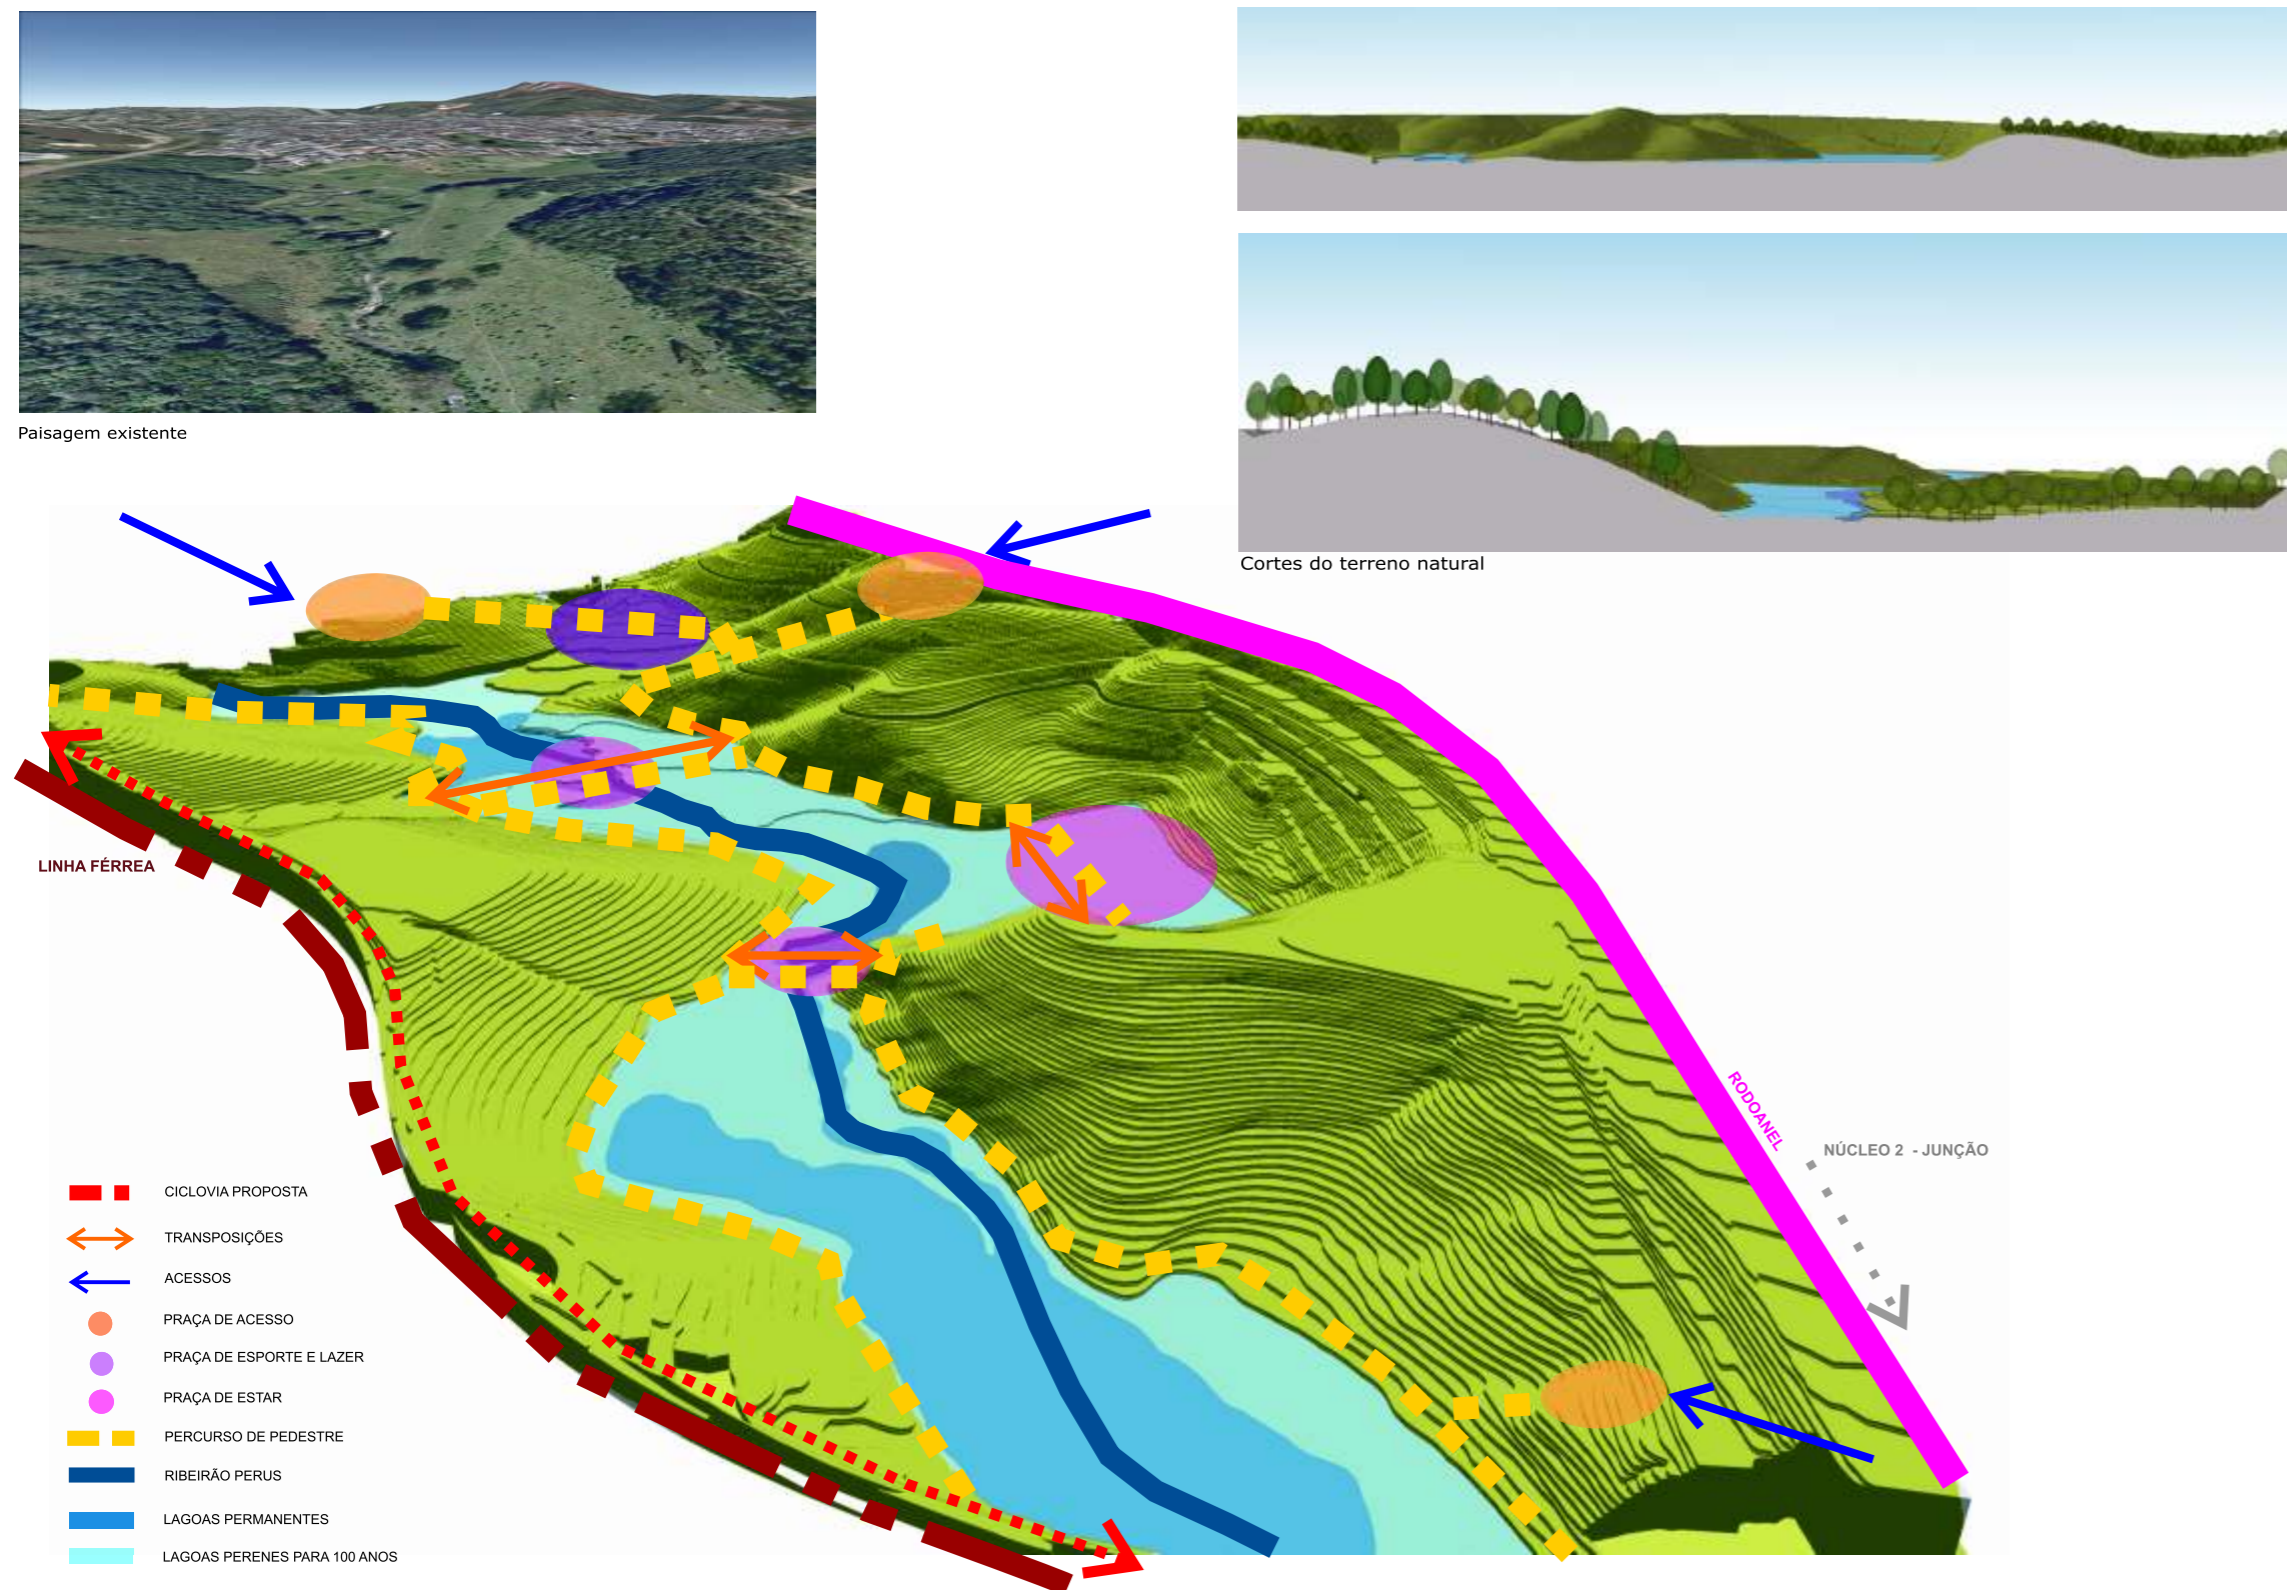

PARQUE LINEAR RIBEIRÃO PERUS

PERUS VAI GANHAR UM GRANDE PARQUE. PARTICIPE DESTA CONQUISTA!

NÚCLEO 3 RESERVA - ANÁLISE

LOCALIZAÇÃO E MORFOLOGIA DA PAISAGEM

CARACTERÍSTICAS DA PAISAGEM

NÚCLEO 3 RESERVA - DIAGNÓSTICO E VOCAÇÃO

SETORIZAÇÃO DO PROGRAMA PROPOSTO

VOCAÇÃO

NÚCLEO 3 RESERVA - PROJETO BÁSICO

- PRAÇAS DE ACESSO
- MIRANTE JARAGUÁ
- TRILHA DE CAMINHADA
- DECK ESTAR
- ÁREA PARA VIVEIRO DE PLANTAS
- QUADRAS POLIESPORTIVAS
- QUADRAS SOCIETY
- EQUIPAMENTOS DE GINÁSTICA
- PLAYGROUNDS COM BRINQUEDOS LÚDICOS
- ÁREA RECREATIVA
- LANCHONETE
- VESTIÁRIOS
- APOIO ADMINISTRATIVO
- ÁREA PARA CIRCUITO DE BICROSS