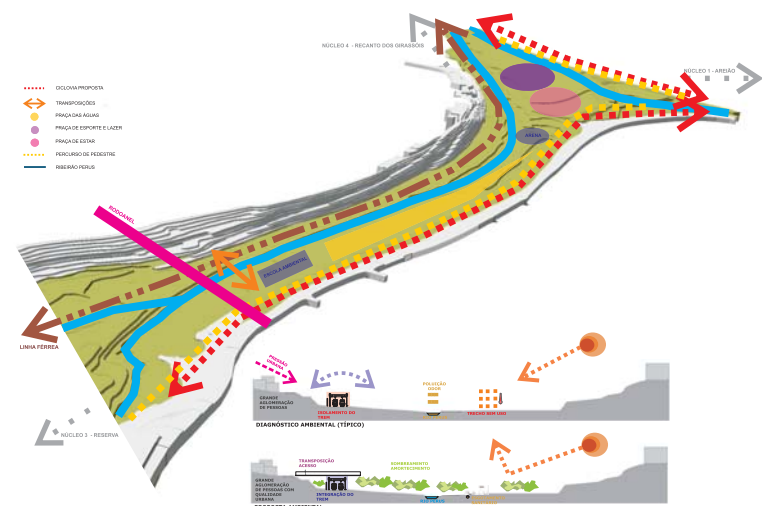

PARQUE LINEAR RIBEIRÃO PERUS

PERUS VAI GANHAR UM GRANDE PARQUE. PARTICIPE DESTA CONQUISTA!

NÚCLEO 2 JUNÇÃO - ANÁLISE

LOCALIZAÇÃO E MORFOLOGIA DA PAISAGEM

CARACTERÍSTICAS DA PAISAGEM

NÚCLEO 2 JUNÇÃO - DIAGNÓSTICO E VOCAÇÃO

SETORIZAÇÃO DO PROGRAMA PROPOSTO

VOCAÇÃO

NÚCLEO 2 JUNÇÃO - PROJETO BÁSICO

- ESCOLA AMBIENTAL
- TRILHA AMBIENTAL
- LAGO
- ARENA
- LANCHONETE
- ESPLANADA
- PASSARELAS DE TRANSPOSIÇÃO DA VIA FÉRREA
- ESTACIONAMENTO
- APOIO ADMINISTRATIVO
- VESTIÁRIOS
- CAMPO DE FUTEBOL
- PISTA DE ATLETISMO
- QUADRAS POLIESPORTIVAS
- EQUIPAMENTOS DE GINÁSTICA
- PLAYGROUNDS
- ÁREAS RECREATIVAS
- CHURRASQUEIRAS
- ESTAR