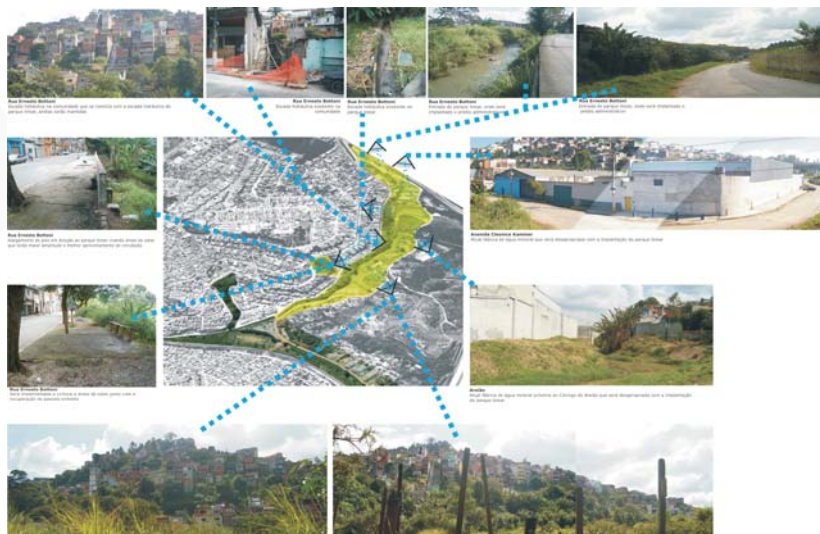

CARACTERÍSTICAS DA PAISAGEM

NÚCLEO 1 AREIÃO - DIAGNÓSTICO E VOCAÇÃO

SETORIZAÇÃO DO PROGRAMA PROPOSTO